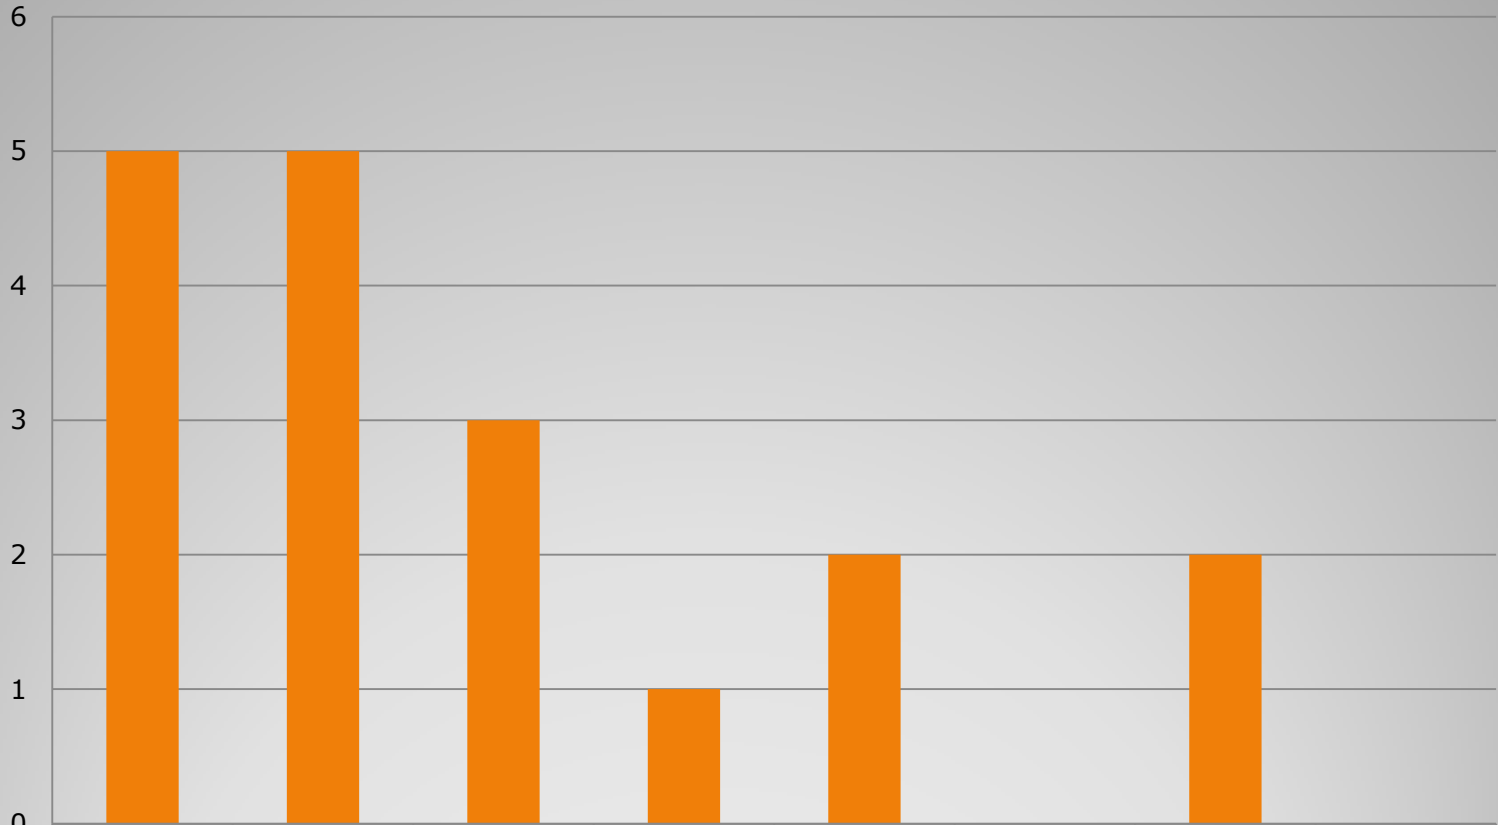

國立臺北藝術大學1月物理治療身分別人次統計

	舞蹈學院	教職員	音樂學院	美術學院	影新學院	文資學院	戲劇學院	校外人士
1月人次	5	5	3	1	2	0	2	0

身分別總人次:18人次

國立臺北藝術大學1月物理治療項目別人次統計

項目別總人次：48人次

國立臺北藝術大學1月物理治療部位別人次統計

部位別總人次：21人次