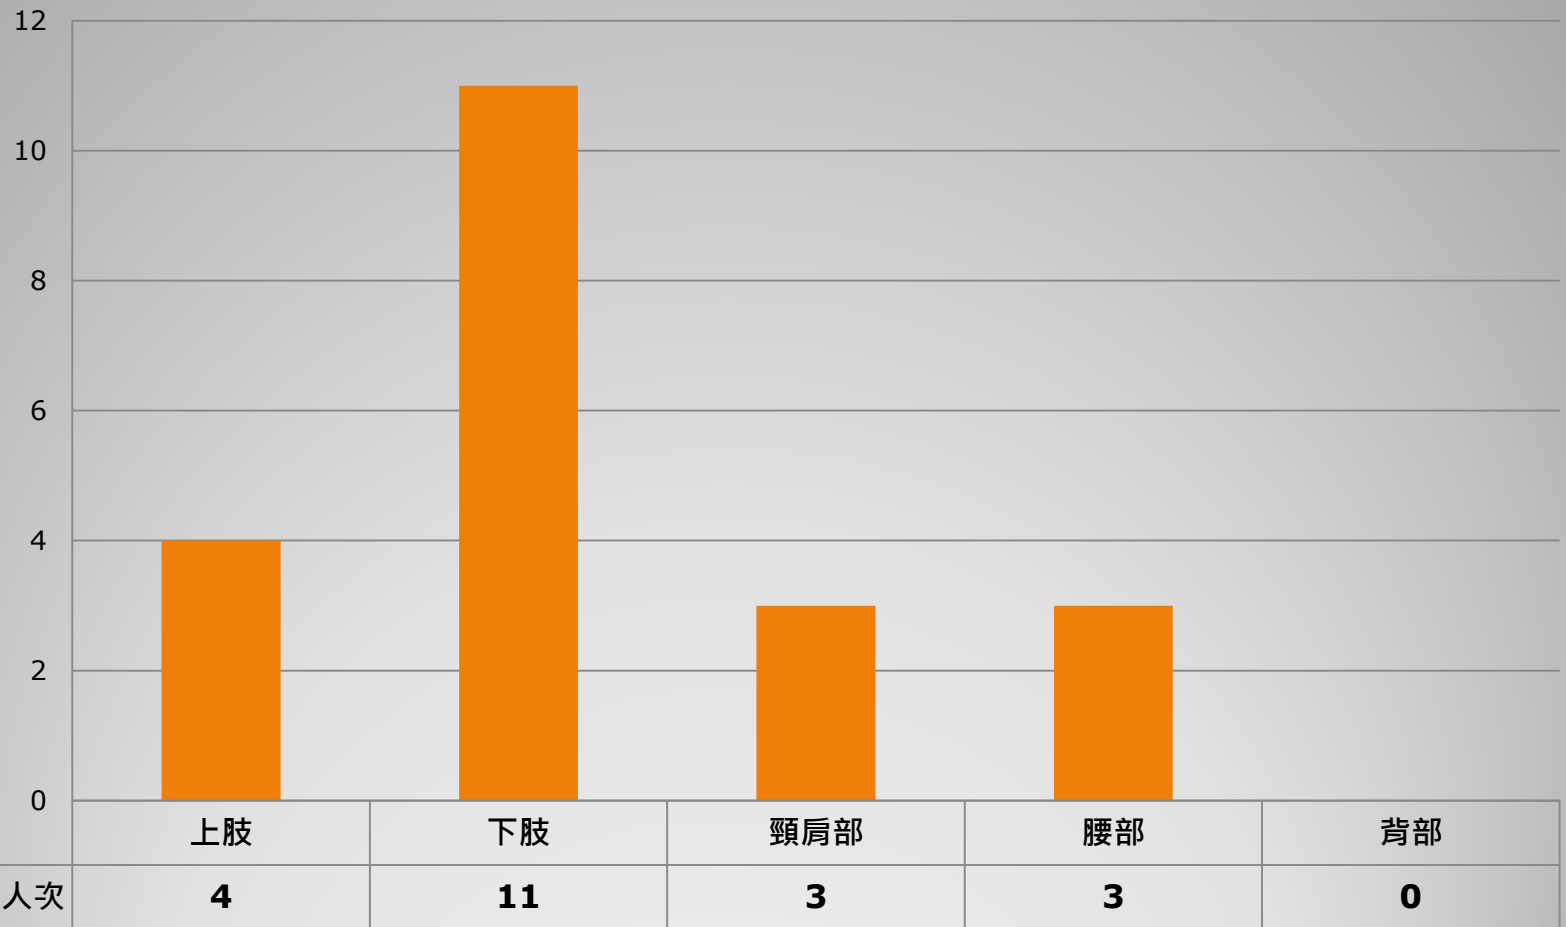

國立臺北藝術大學1月物理治療身分別人次統計

	舞蹈學院	教職員	音樂學院	美術學院	影新學院	文資學院	戲劇學院	校外人士
1月人次	5	5	3	1	2	0	2	0

身分別總人次:18人次

國立臺北藝術大學1月物理治療項目別人次統計

項目別總人次：48人次

國立臺北藝術大學1月物理治療部位別人次統計

部位別總人次：21人次