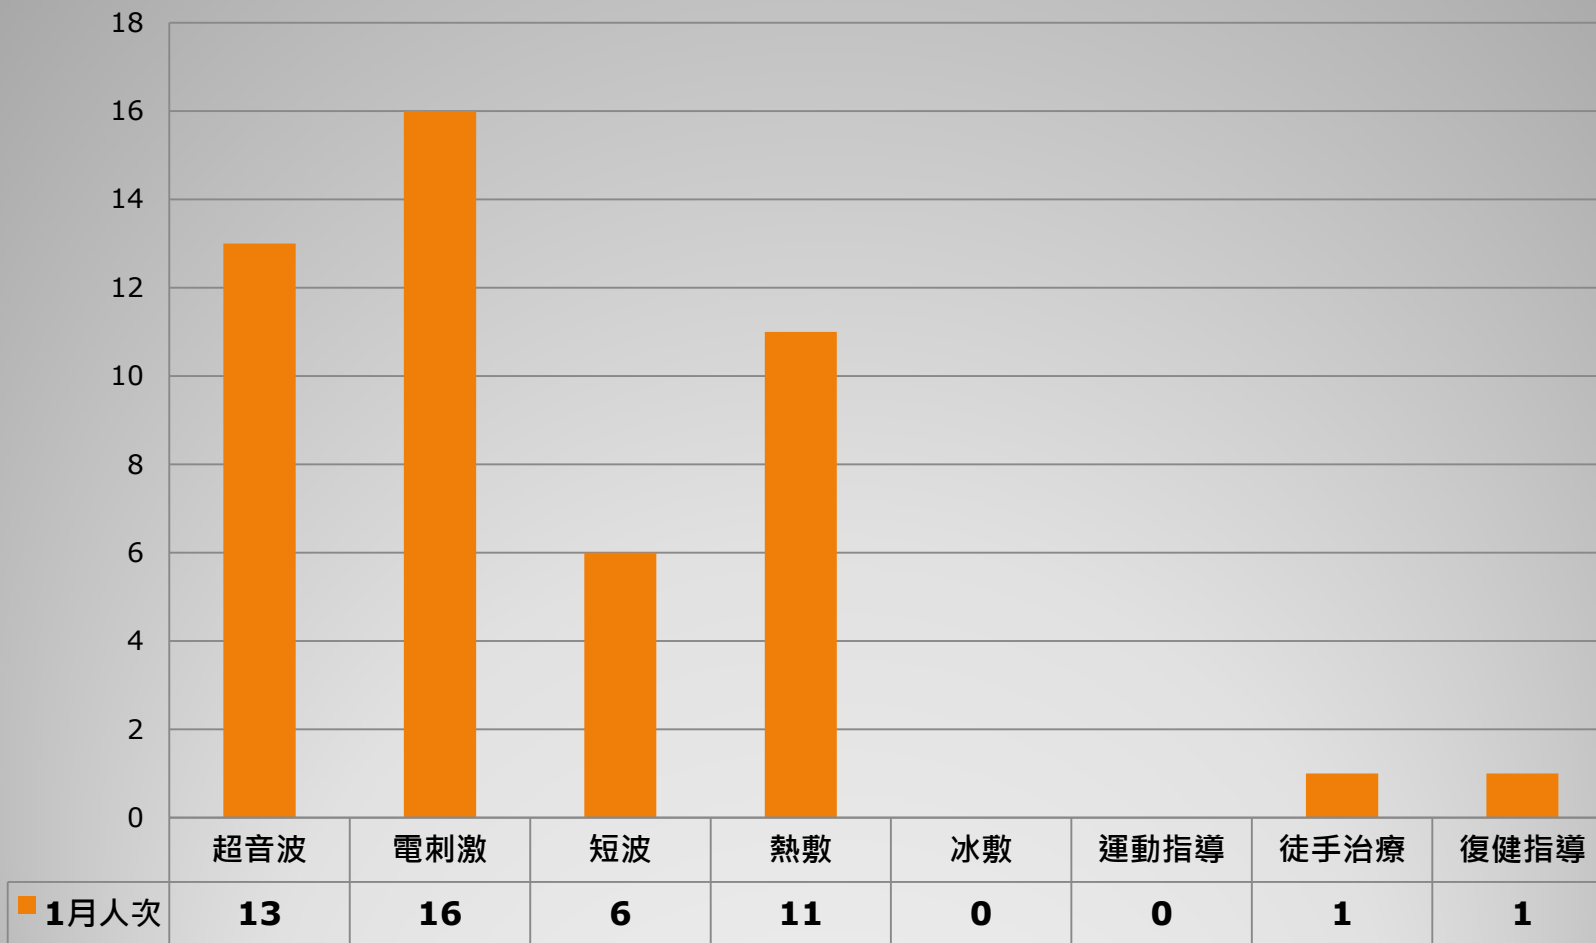

國立臺北藝術大學1月物理治療身分別人次統計

	舞蹈學院	教職員	音樂學院	美術學院	影新學院	文資學院	戲劇學院	校外人士
1月人次	5	5	3	1	2	0	2	0

身分別總人次:18人次

國立臺北藝術大學1月物理治療項目別人次統計

項目別總人次：48人次

國立臺北藝術大學1月物理治療部位別人次統計

部位別總人次：21人次